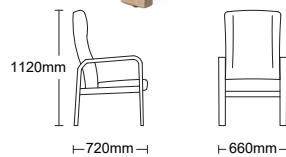

Descanso y Relax

Delta

Odise

Servi