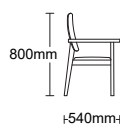

Comedores y Cafeterías

540mm±

570mm±

540mm±

540mm±