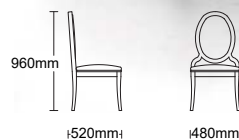

Praga

V-Koral