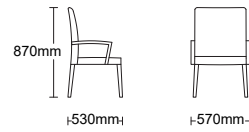

Inou

Andrea