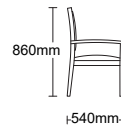

# Comedores y Cafeterías

Tom

Biarritz

540mm±

570mm±

540mm±

540mm±

Inou