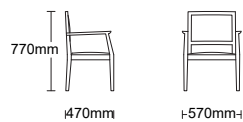

Boston

Kenia